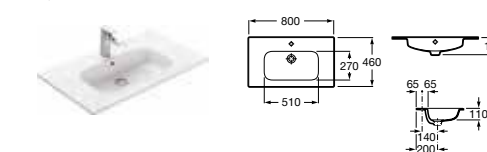

Раковина

Арт. 32799C000 Victoria-N Unik, 800 мм