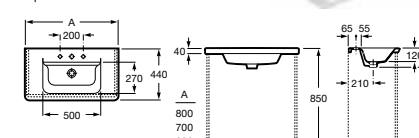

Раковина

Арт. 327477000 450 мм