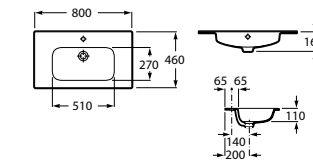

Ассортимент

Модуль для раковины
Арт. ZRU9000097 800 мм, черный глянец

Раковина
Арт. 32799C000 800 x 450 мм
Арт. 327826000 800 x 450 мм, овал

Шкаф-колонна
Арт. ZRU9000095 черный глянец

Общая ширина шкафчика в открытом положении составит 320 мм.