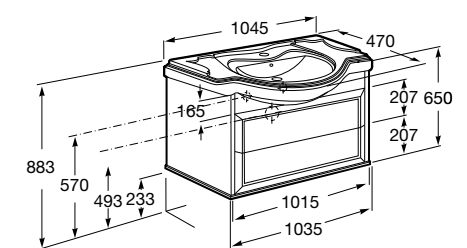

Модуль для раковины 600 мм

**Victoria Nord Ice Edition**

Модуль для раковины 600 мм

Модуль для раковины 800 мм

**America Evolution W**

Модуль для раковины 850 мм

Модуль для раковины 1050 мм

America Evolution L