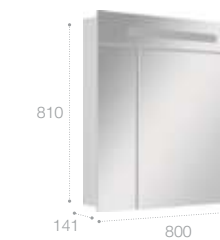

Зеркальный шкаф с LED-светильником

Арт. ZRU9000033 800 мм, белый глянец