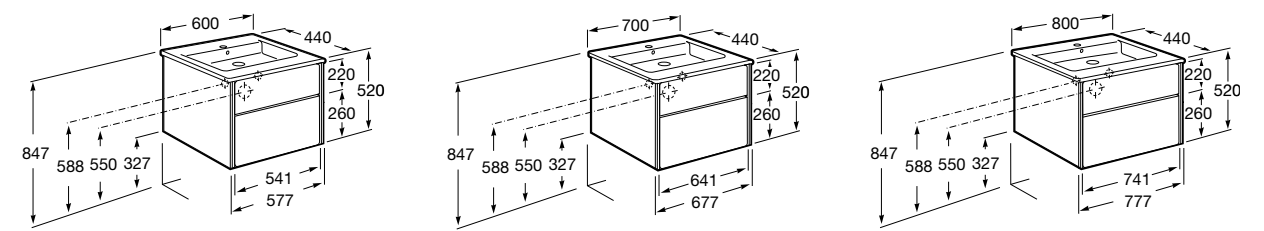

Ronda

Модуль для раковины 600 мм

Модуль для раковины 700 мм

Модуль для раковины 800 мм