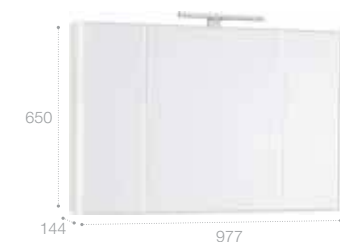

Зеркальный шкаф

LED-светильник
Арт. 857305445 1000 мм, дуб верона
Арт. 857305806 1000 мм, белый глянец

Цветовая гамма отделки:

Белый глянец

Дуб верона

Размеры в мм.