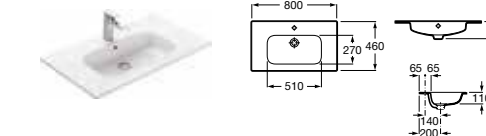

Раковина

Арт. 32799C000 Victoria-N Unik, 800 мм