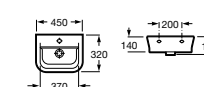

Раковина

Арт. 327477000 450 мм