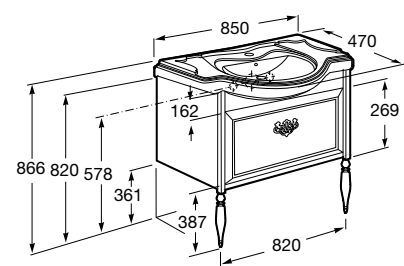

Модуль для раковины 600 мм

**Victoria Nord Ice Edition**

Модуль для раковины 600 мм

Модуль для раковины 800 мм

**America Evolution W**

Модуль для раковины 850 мм

Модуль для раковины 1050 мм

America Evolution L