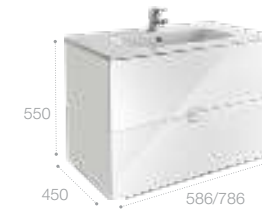

Полочки зеркального шкафа и шкафа-колонны можно регулировать по высоте, подстраивая под решение конкретных задач.

Victoria Nord Ice Edition, 800 мм, белый глянец

Ассортимент

Модуль для раковины

Арт. ZRU9302730 600 мм, подвесной, белый глянец
Арт. ZRU9302731 800 мм, подвесной, белый глянец