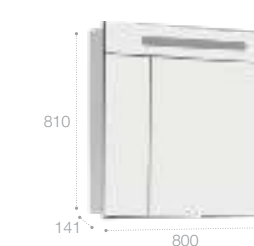

Зеркальный шкаф

Светодиодная подсветка

Арт. ZRU9000033 800 мм, белый глянец

Цветовая гамма отделки:

Белый
глянец

Светлый
дуб

Размеры в мм.