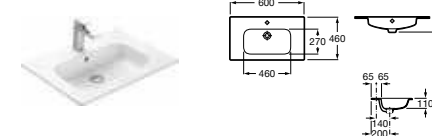

Ассортимент

Модуль для раковины

Арт. 857429806 600 мм, белый глянец/черный матовый

Модуль для раковины

Арт. 857430806 800 мм, белый глянец/черный матовый

Раковина

Арт. 32799E000 Victoria-N, 600 мм

Раковина