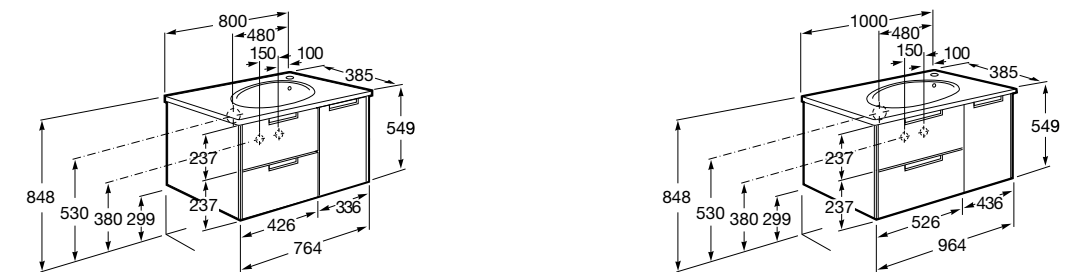

Etna

Модуль для раковины 800 мм

Модуль для раковины 1000 мм