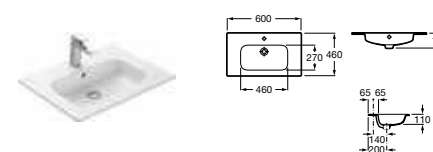

Раковина

Арт. 32799E000 Victoria-N, 600 мм