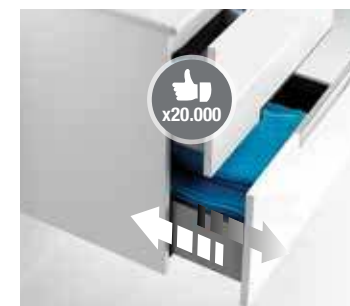

Прочность

Система направляющих и петель высокого качества гарантированно выдержит 20 000 открываний и закрываний.