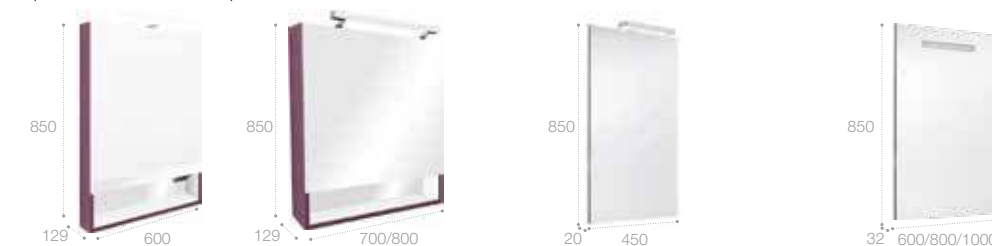

Цветовая гамма отделки:

Размеры в мм.