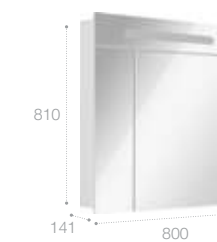

Шкаф-колонна

Арт. ZRU9302729 белый глянец

Общая ширина шкафчика в открытом положении составит 320 мм.

Зеркальный шкаф

Арт. ZRU9000029 600 мм, левый, белый глянец
Арт. ZRU9000030 600 мм, правый, белый глянец

Общая ширина зеркального шкафчика 600 мм в открытом положении составит 780 мм.

Зеркальный шкаф

Арт. ZRU9000033 800 мм, белый глянец

Общая ширина зеркального шкафчика 800 мм в открытом положении составит 1050 мм.